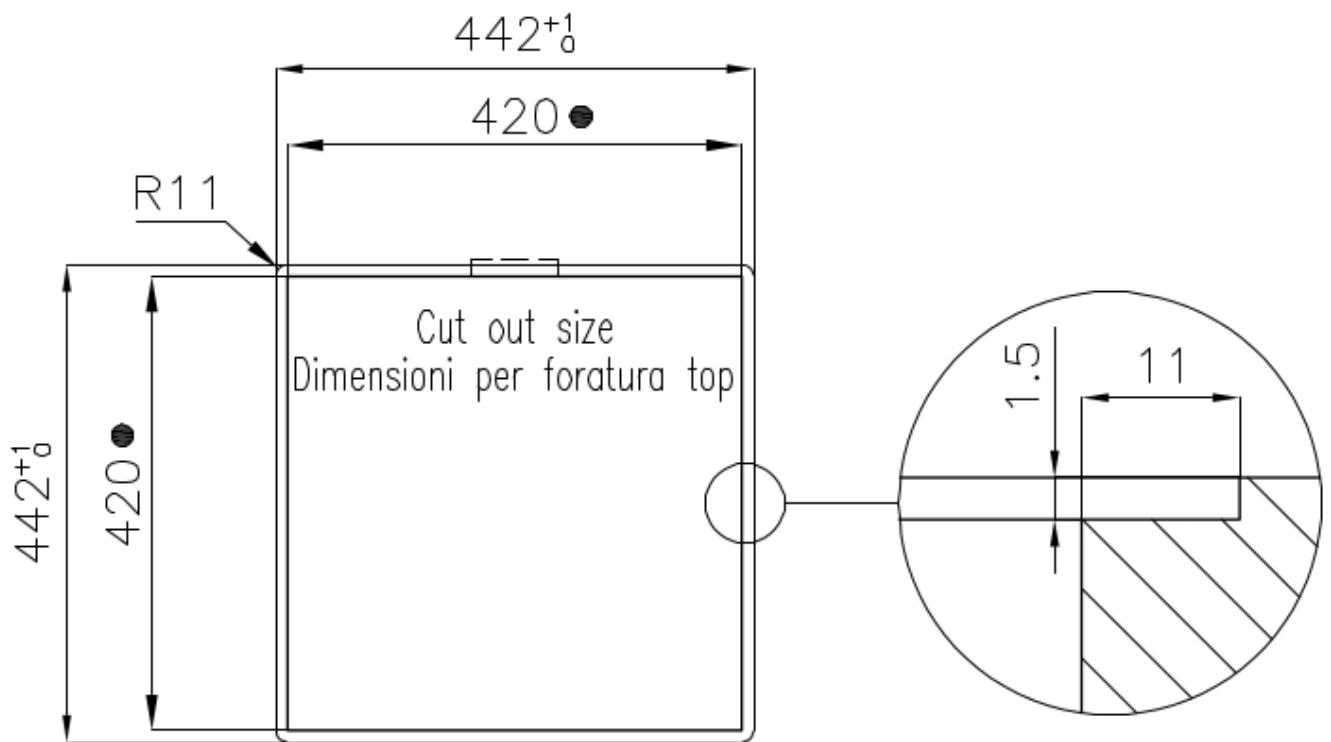

Intaglio per il troppo-pieno
Recess for housing the over-flow

- Built-in cut out for FTS – Foratura per installazione FTS

GALERIE