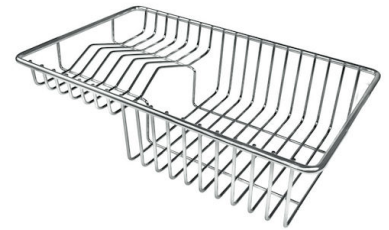

ABFLUSS 3,5" BASKET Der Ablauf ist mit einem großen 3,5-Zoll-Abfluss mit praktischem Korbverschluss ausgestattet, der verhindert, dass Feststoffe in den Abfluss fließen.

UMLAUFENDER ÜBERLAUF Der Überlauf ist ein allgegenwärtiges Sicherheitsmerkmal bei Foster-Spülbecken, das verhindert, dass das Wasser aus dem Becken überläuft, wenn man es einmal vergisst. Die Lösung des Randablaufs verbessert die Ästhetik dank ihrer quadratischen und essentiellen Form.

SPÜLBECKEN MIT ENGEM RADIUS Quadratische Spülen mit modernem Design und erhöhtem Fassungsvermögen. Für minimale Ästhetik in Kombination mit maximaler Praktikabilität.

VINTAGE Das Vintage-Finish verleiht dem Produkt ein abgenutztes und elegantes Aussehen und schafft eine nicht kratzempfindliche Oberfläche.

TECHNISCHE DATEN

Intaglio per il troppo-pieno
Recess for housing the over-flow

- Built-in cut out for FTS – Foratura per installazione FTS

GALERIE

OPTIONALES ZUBEHÖR

Edelstahlkorb
8612 000

Edelstahl-Nudelsieb
8154 000

Schneidebrett aus Glas
8631 300

Schneidebrett aus HPDE
8657 001

Schneidebrett Twin aus HPDE
8644 101

Tellerkorb aus Edelstahl
8100 303
* nur in Kombination mit dem Zubehör
8644 101

Tellerkorb aus Edelstahl
8100 201