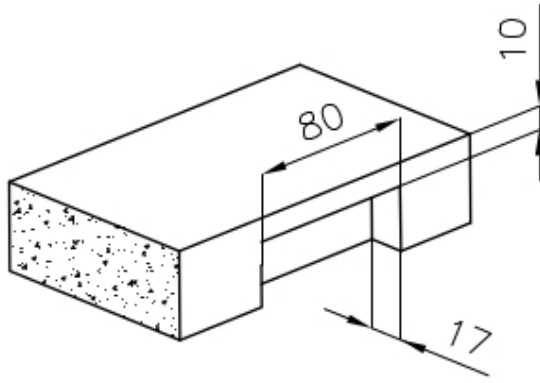

Intaglio per il troppo-pieno
Recess for housing the over-flow